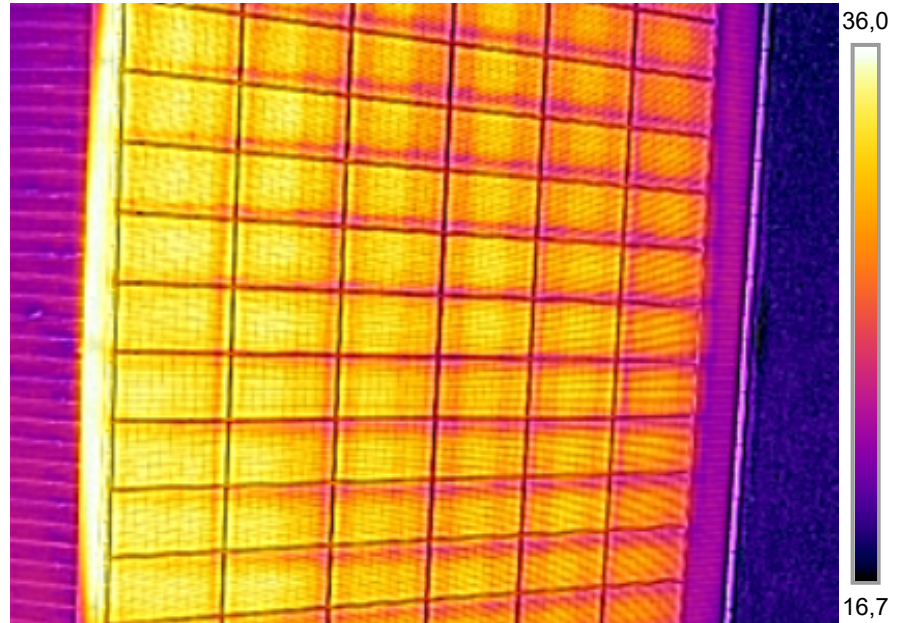

Parametri

Emissività	1
Temp. rifl.	22 °C

Georilevazione

Bussola	0° N
---------	------

Nota

AnafiThermal 1.6.1

19/10/2019 11.39.54

P0500143.JPG